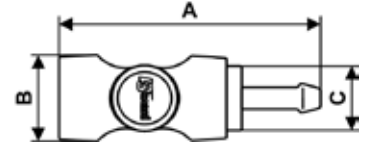

PREVOS1 SAFETY QUICK COUPLINGS - 1/4» ARO 210 PROFILE

Hose stem coupler

Profile : ARO 210

Min/max operating pressure 29 / 174 psi	Flow rate at 87 psi 28 CFM	ID passage 1/4"	Temperature min/max 5 / 158 °F
---	--------------------------------------	---------------------------	--

Part number	For hose ID	Net weight (Kg)	Dim. A (inch)	Dim. B (inch)	Dim. C (inch)
ASI 061806	1/4"	0,09	3.27	1.18	0.76
ASI 061808	3/8"	0,09	3.27	1.18	0.76
ASI 061810	3/8"	0,096	3.27	1.18	0.76
ASI 061813	1/2"	0,1	3.46	1.18	0.76